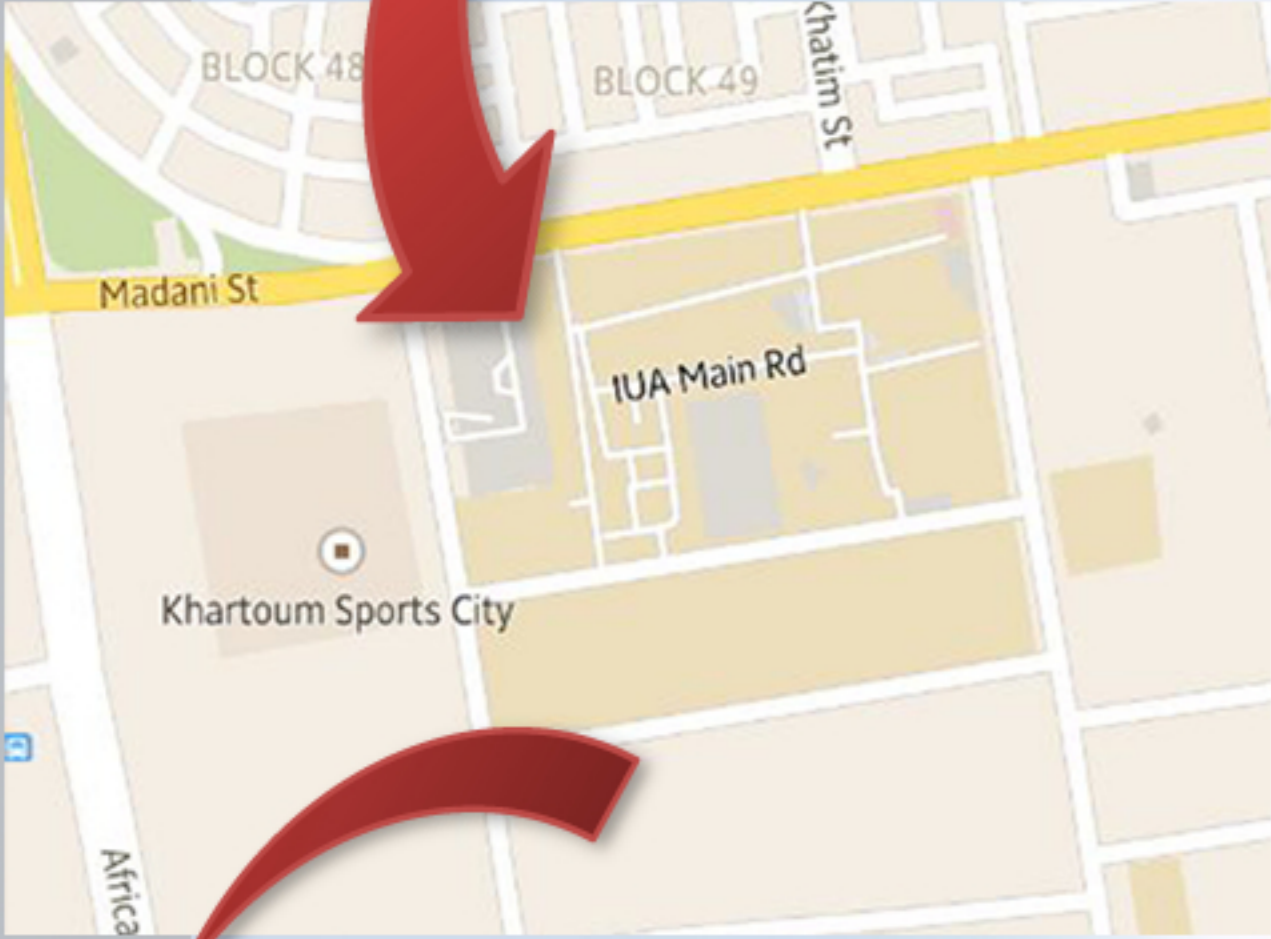

مفوضية العون الانساني

الموقع العام
مقياس رسم 1:500

فكرة التصميم

تم اخذ فكرة التصميم من سايت بلان لشكل حمامه وتم تجريدها وتفكيكها لي صدر (يمثل البهو الرئيسي) والاجنحه (تمثل الطوابق المتكره المتدرجه) والزيل يمثل (الخدمات والمعارض) اما الرأس يمثل (البلكونات الطائره الاماميه).

مبنى حقوق الانسان
170 متر

مدخل الخازن

مدينة سكنية
للغرفيات
250 متر

20 متر

المدخل الرئيسي

مدخل
المطبخ
المسجله
15 متر