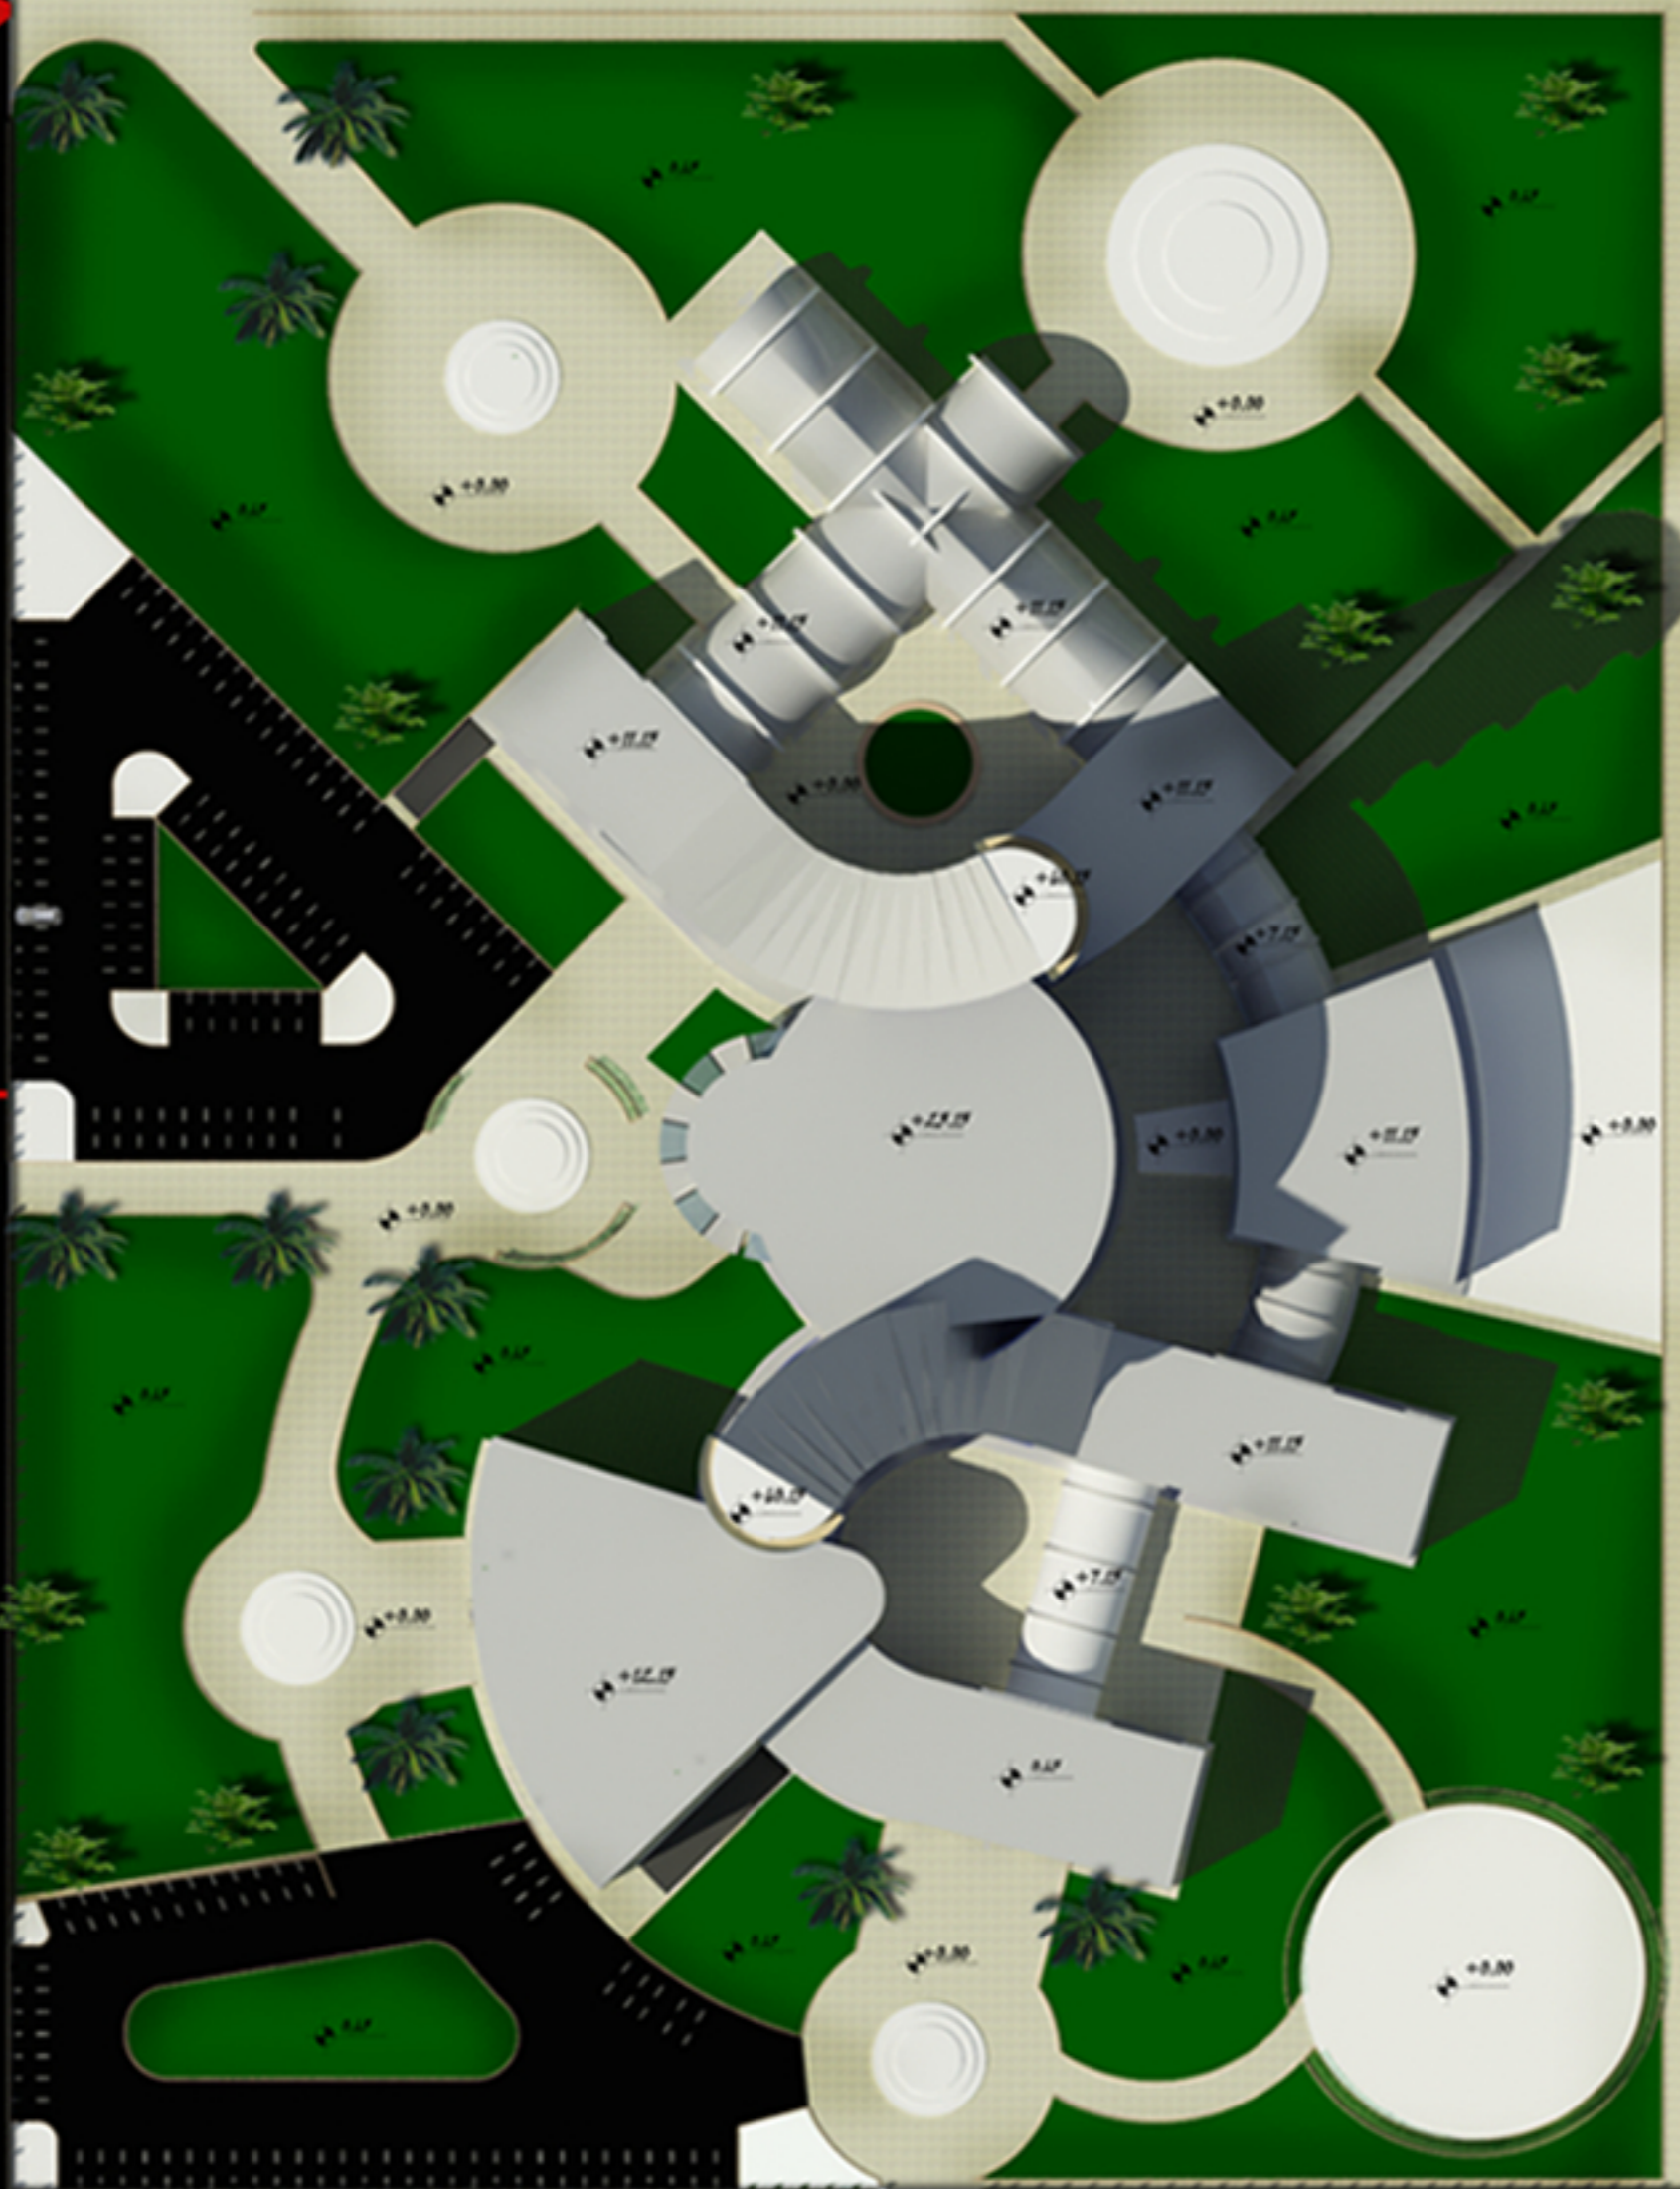

مفوضية العون الانساني

الموقع العام
مقياس رسم 1:500

فكرة التصميم

تم اخذ فكرة التصميم من سايت بلان لشكل حمامه وتم تجريدها وتفكيكها لي صدر (يمثل البهو الرئيسي) والاجنحه (تمثل الطوابق المتكره المتدرجه) والزيل يمثل (الخدمات والمعارض) اما الرأس يمثل (البلكونات الطائره الاماميه).

مبنى حقوق الانسان
170 متر

مدخل الخازن

مدينة سكنية
للغرفيات
250 متر

20 متر

المدخل الرئيسي

مدخل
المطبخ
المسجله
15 متر