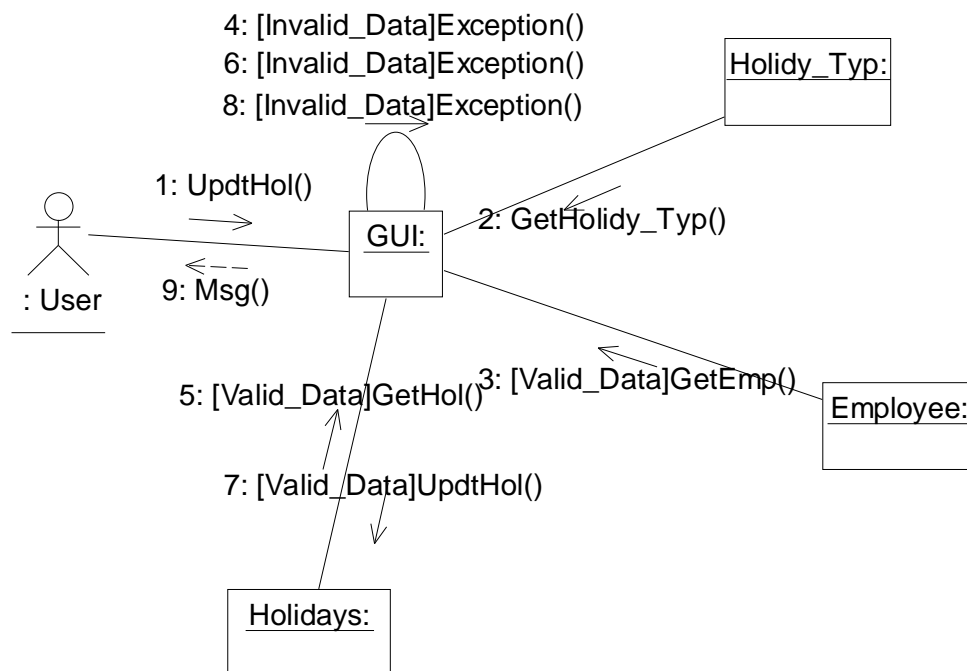

هـ. مخطط التعاون Collaboration Diagram

هـ.1. ادارة بيانات العاملين Emp_Data_Mang

شكل هـ.1: Emp_Add

شكل هـ.2: Emp_Del

شكل هـ.3: Emp_Updt

هـ.2. إدارة الإجازات Holidays_Mang

شكل هـ.4: Hol_Add

شكل هـ.5: Hol_Del

شكل هـ.6: Hol_Updt

هـ.3. إدارة دخول وخروج العاملين Atnd_Mang

شكل هـ.7: Attend

هـ.4. تحديث بيانات الحضور Atnd_Initil

شكل هـ.8: Attend_Initialize

هـ.5. حساب الغياب Atnd_Sal

شكل هـ.9: MthAtndSal_All