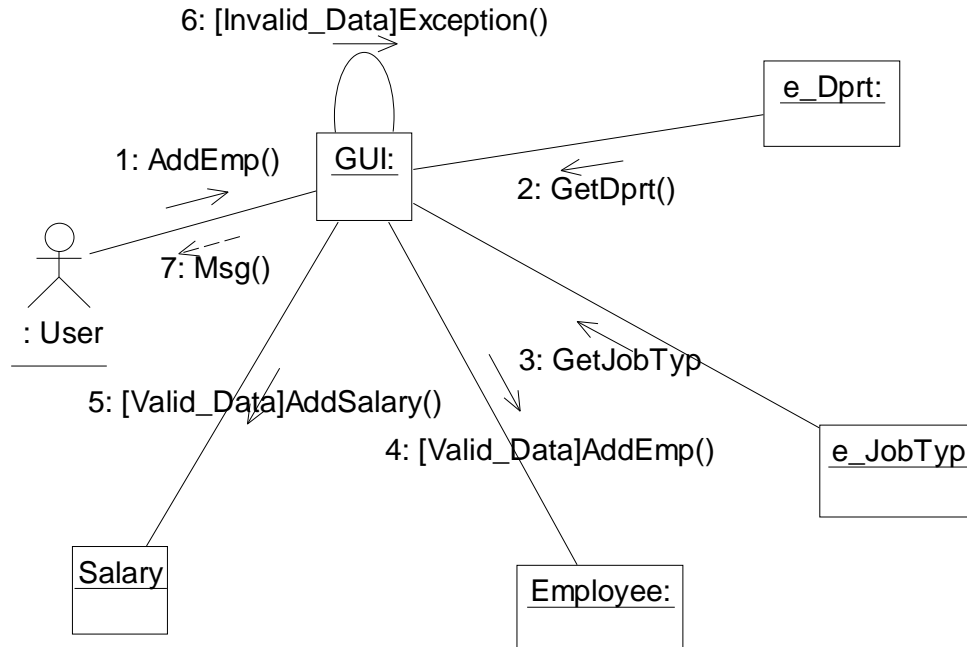

هـ. مخطط التعاون Collaboration Diagram

هـ.1. ادارة بيانات العاملين Emp_Data_Mang

شكل هـ.1: Emp_Add

شكل هـ.2: Emp_Del

شكل هـ.3: Emp_Updt

هـ.2. إدارة الإجازات Holidays_Mang

شكل هـ.4: Hol_Add

شكل هـ.5: Hol_Del

شكل هـ.6: Hol_Updt

هـ.3. إدارة دخول وخروج العاملين Atnd_Mang

شكل هـ.7: Attend

هـ.4. تحديث بيانات الحضور Atnd_Initil

شكل هـ.8: Attend_Initialize

هـ.5. حساب الغياب Atnd_Sal

شكل هـ.9: MthAtndSal_All