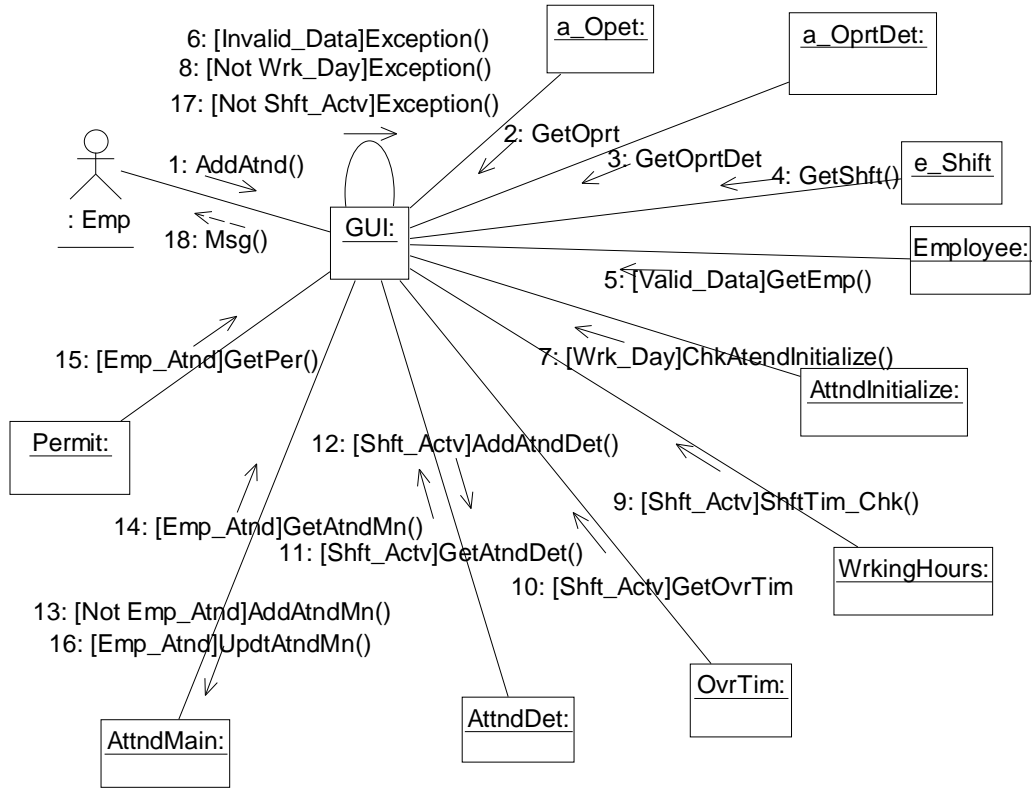

هـ. مخطط التعاون Collaboration Diagram

هـ.1. ادارة بيانات العاملين Emp_Data_Mang

شكل هـ.1: Emp_Add

شكل هـ.2: Emp_Del

شكل هـ.3: Emp_Updt

هـ.2. إدارة الإجازات Holidays_Mang

شكل هـ.4: Hol_Add

شكل هـ.5: Hol_Del

شكل هـ.6: Hol_Updt

هـ.3. إدارة دخول وخروج العاملين Atnd_Mang

شكل هـ.7: Attend

هـ.4. تحديث بيانات الحضور Atnd_Initil

شكل هـ.8: Attend_Initialize

هـ.5. حساب الغياب Atnd_Sal

شكل هـ.9: MthAtndSal_All