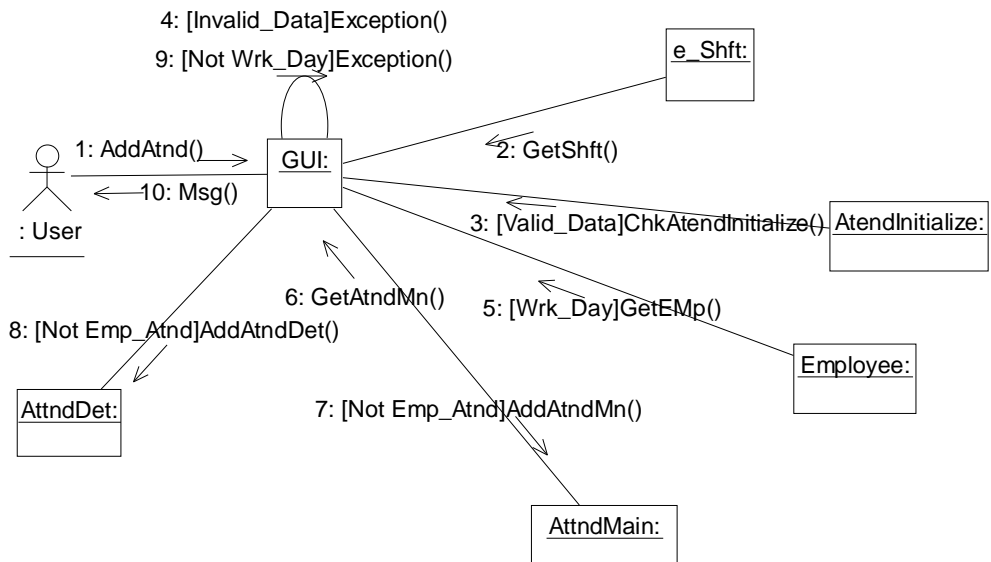

هـ. مخطط التعاون Collaboration Diagram

هـ.1. ادارة بيانات العاملين Emp_Data_Mang

شكل هـ.1: Emp_Add

شكل هـ.2: Emp_Del

شكل هـ.3: Emp_Updt

هـ.2. إدارة الإجازات Holidays_Mang

شكل هـ.4: Hol_Add

شكل هـ.5: Hol_Del

شكل هـ.6: Hol_Updt

هـ.3. إدارة دخول وخروج العاملين Atnd_Mang

شكل هـ.7: Attend

هـ.4. تحديث بيانات الحضور Atnd_Initil

شكل هـ.8: Attend_Initialize

هـ.5. حساب الغياب Atnd_Sal

شكل هـ.9: MthAtndSal_All