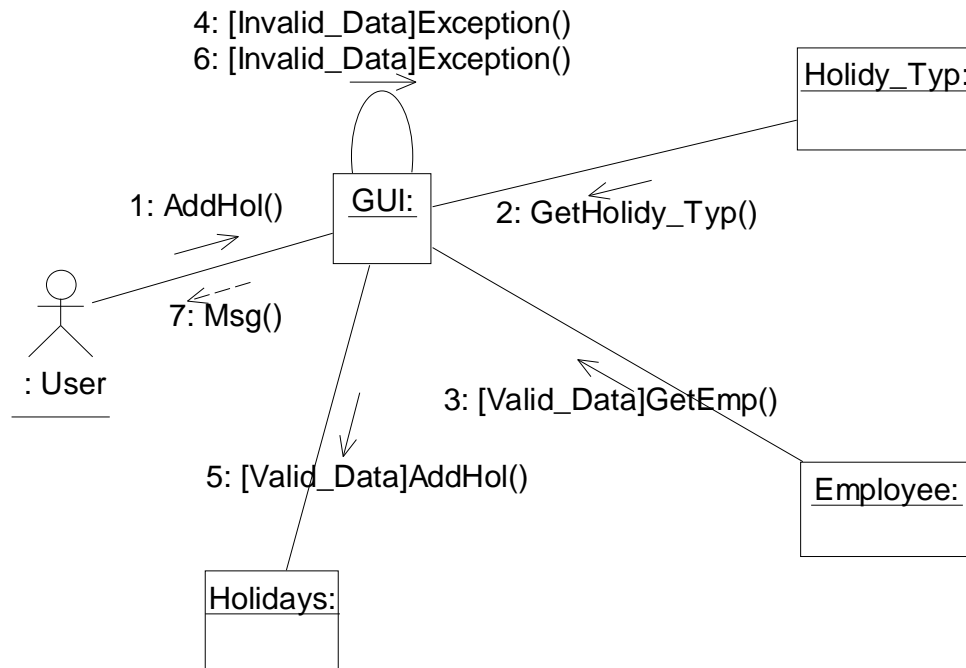

هـ. مخطط التعاون Collaboration Diagram

هـ.1. ادارة بيانات العاملين Emp_Data_Mang

شكل هـ.1: Emp_Add

شكل هـ.2: Emp_Del

شكل هـ.3: Emp_Updt

هـ.2. إدارة الإجازات Holidays_Mang

شكل هـ.4: Hol_Add

شكل هـ.5: Hol_Del

شكل هـ.6: Hol_Updt

هـ.3. إدارة دخول وخروج العاملين Atnd_Mang

شكل هـ.7: Attend

هـ.4. تحديث بيانات الحضور Atnd_Initil

شكل هـ.8: Attend_Initialize

هـ.5. حساب الغياب Atnd_Sal

شكل هـ.9: MthAtndSal_All