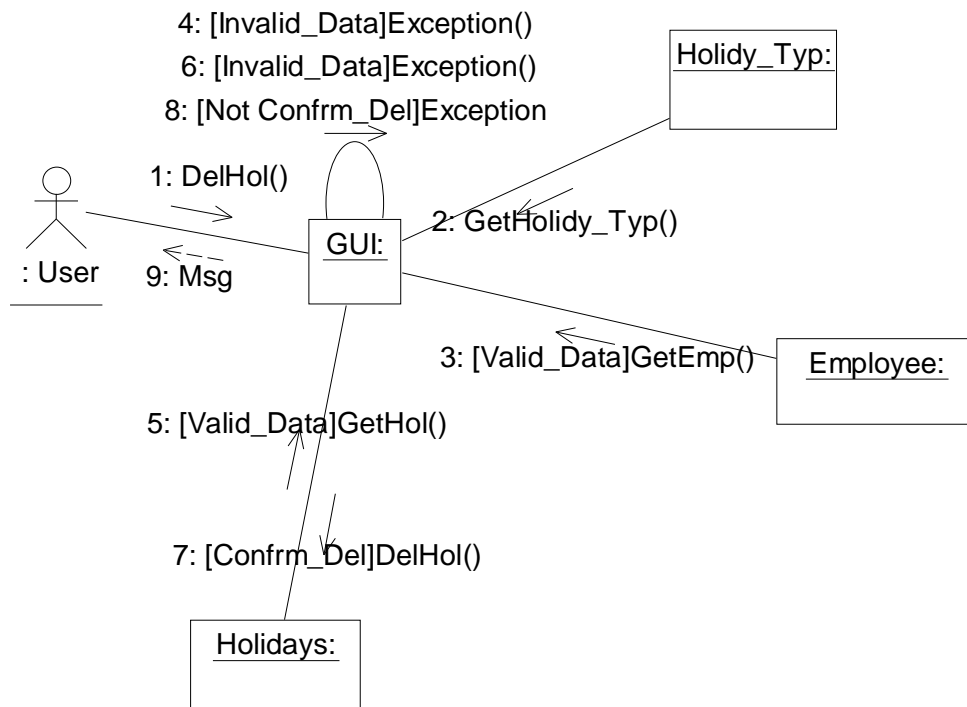

هـ. مخطط التعاون Collaboration Diagram

هـ.1. ادارة بيانات العاملين Emp_Data_Mang

شكل هـ.1: Emp_Add

شكل هـ.2: Emp_Del

شكل هـ.3: Emp_Updt

هـ.2. إدارة الإجازات Holidays_Mang

شكل هـ.4: Hol_Add

شكل هـ.5: Hol_Del

شكل هـ.6: Hol_Updt

هـ.3. إدارة دخول وخروج العاملين Atnd_Mang

شكل هـ.7: Attend

هـ.4. تحديث بيانات الحضور Atnd_Initil

شكل هـ.8: Attend_Initialize

هـ.5. حساب الغياب Atnd_Sal

شكل هـ.9: MthAtndSal_All