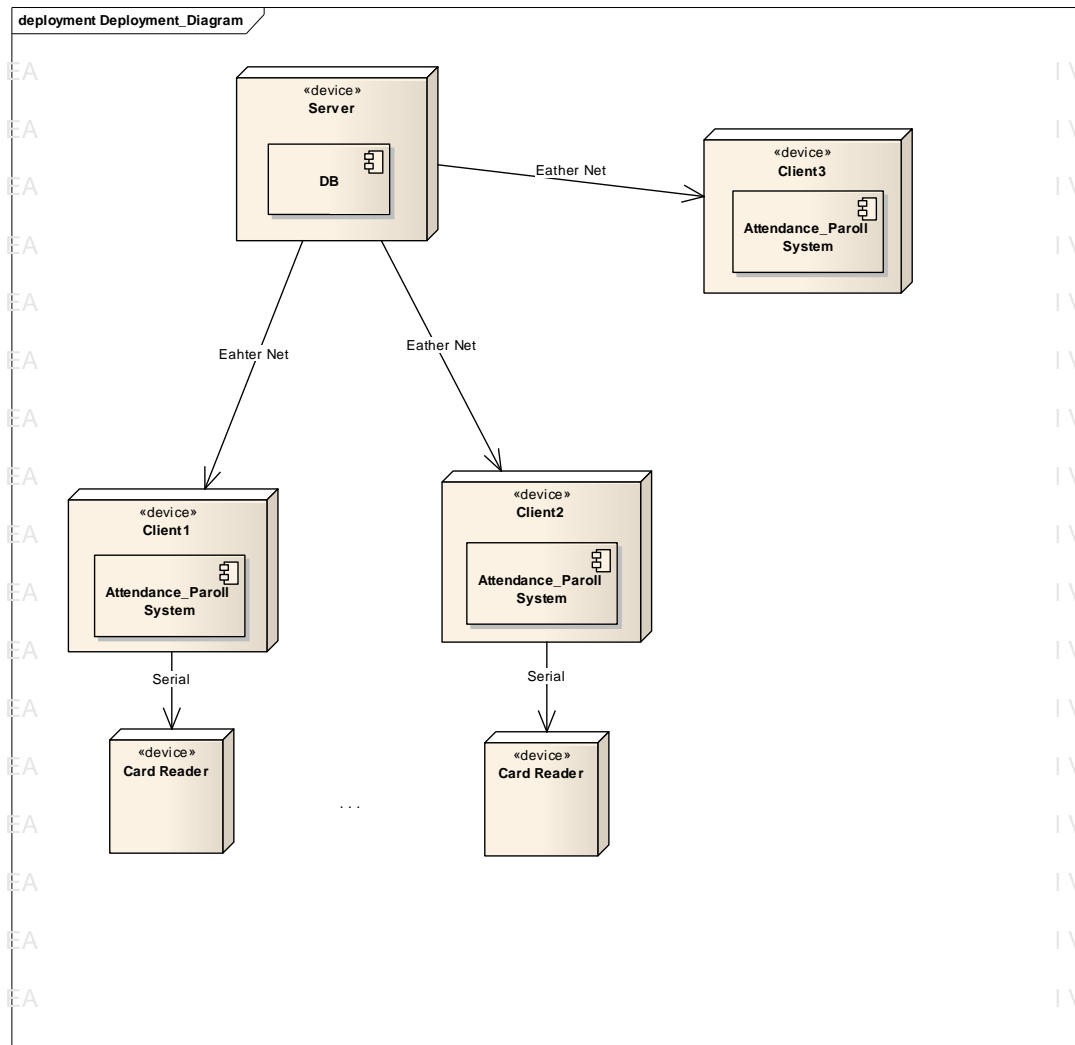

## ز. مخطط التجهيز :Deployment Diagram

شكل ز. 1: Deployment Diagram

## ح. شرح رموز إستخدمت في وصف مخطط التصنيفات:

الرمز	المعنى
	الرمز يعني أن نوع السلوك (behavior) في التصنيفية عام (public).
	الرمز يعني ان نوع السمة (attributes) في التصنيفية خاص (private).

جدول رقم ح.1 شرح رموز مخطط التصنيفات