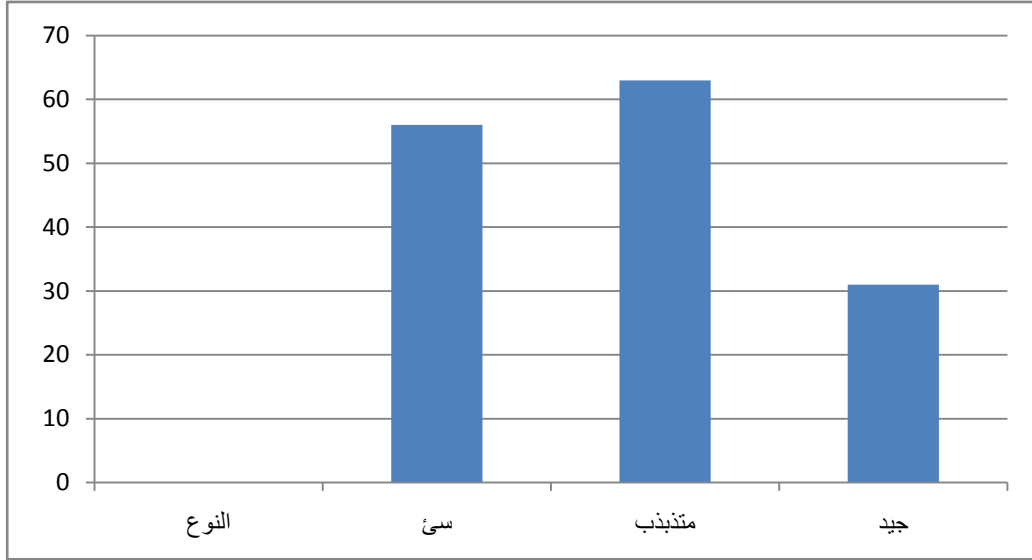

نوعية المياه	
النوع	العدد
سئ	56
متذبذب	63
جيد	31

شكل رقم (5) يوضح نوعية المياه من خلال الإستبيان

ملحق (6) ذ