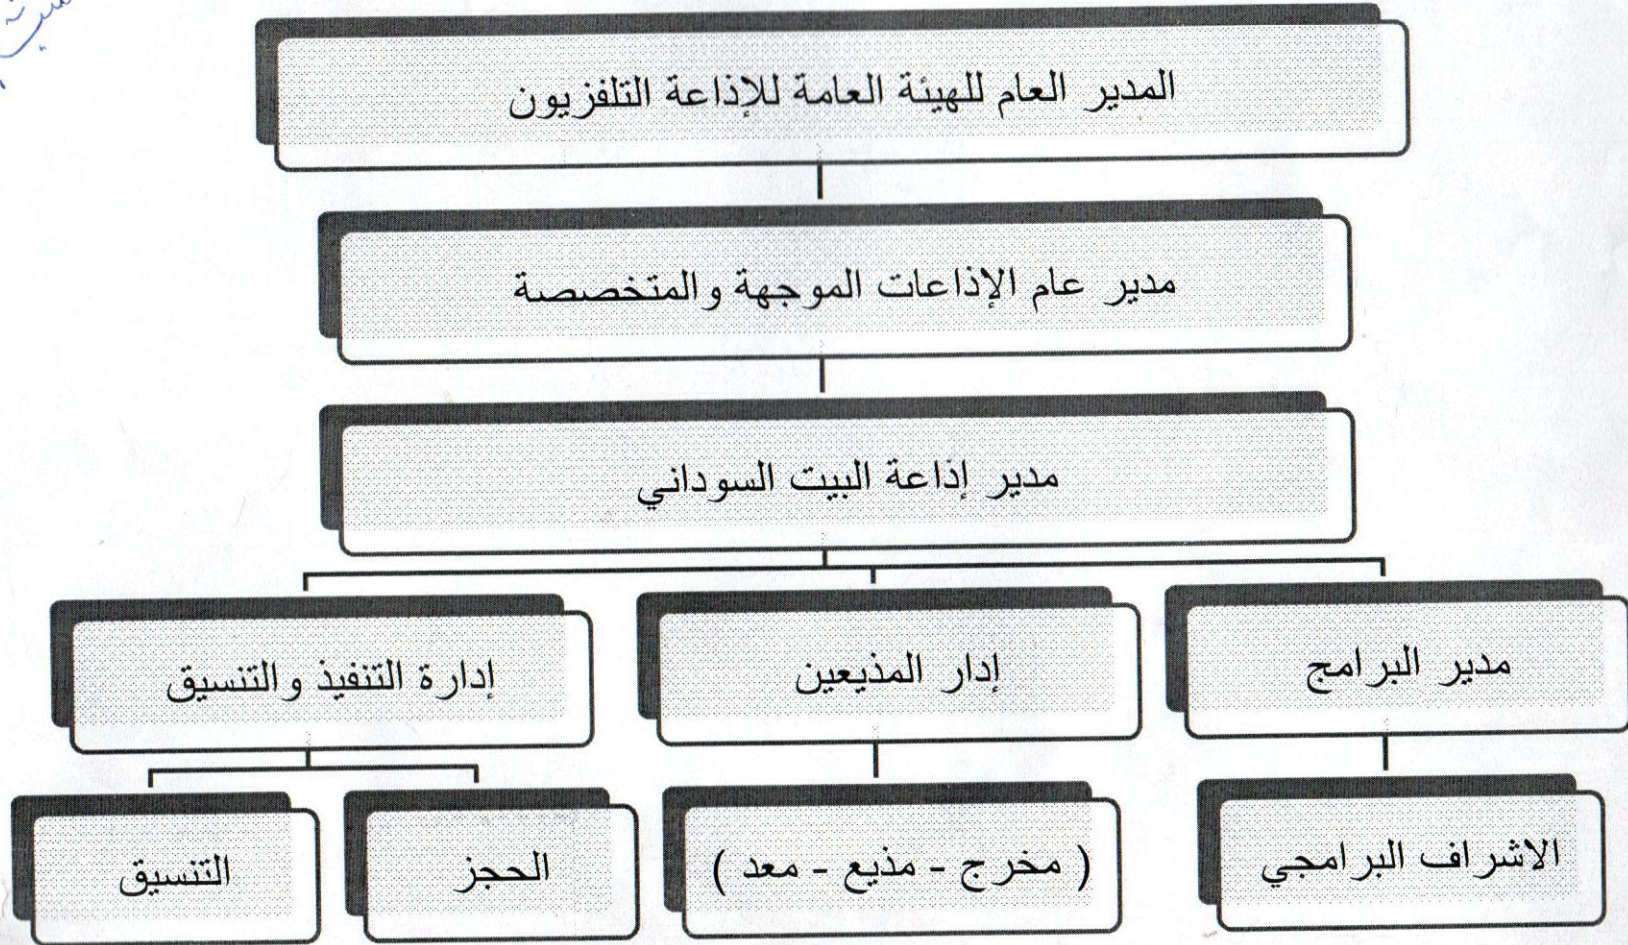

## الهيكل التنظيمي لإذاعة البيت السوداني

كل من المديرين  
المدير التنفيذي للإذاعة  
السبب في ذلك  
طاهر محمد