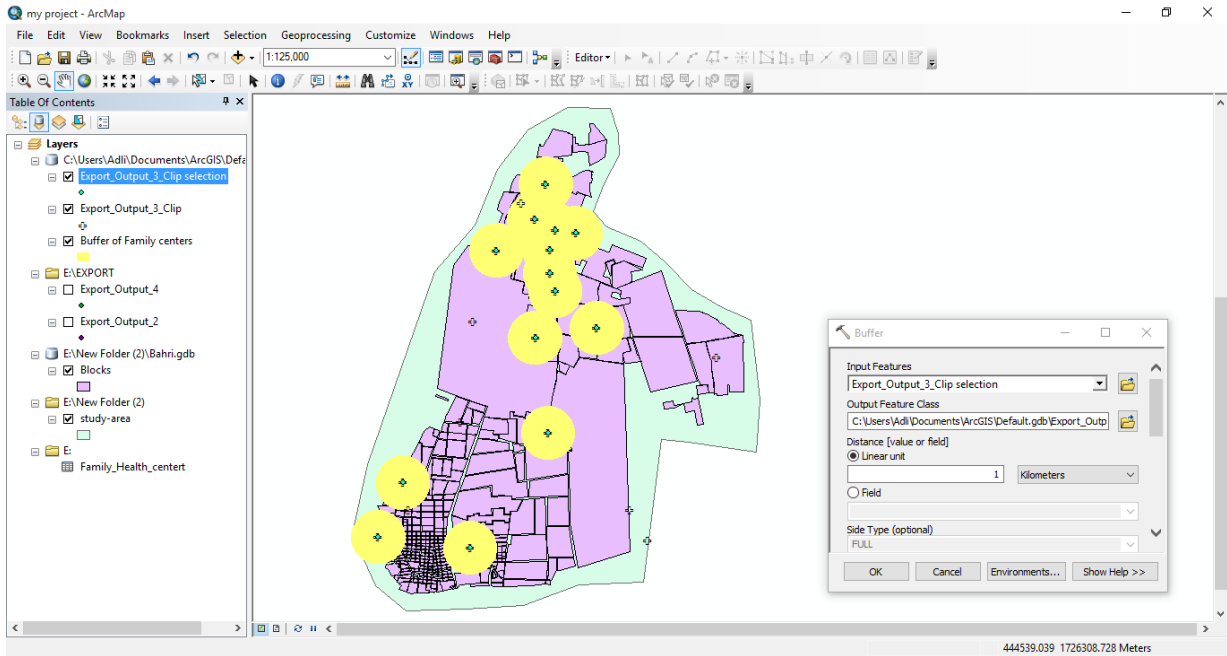

Arc toolbox ⇒ Data management tools ⇒ projections and transformations

6-4 استقطاع منطقة الدراسة :-

في البدء تم اقتطاع مينة بحري من الخريطة الكلية لولاية الخرطوم , كما تم ايضاً اقتطاع المراكز الصحية الموجودة داخل محلية بحري (منطقة الدراسة) من المراكز الموجودة في كل ولاية الخرطوم عن طريق برنامج GIS بواسطة شريط الأدوات .

Arc toolbox ⇒ Analysis tool ⇒ Extract ⇒ Clip

شكل رقم(2-4) استقطاع منطقة الدراسة

عدد المراكز الصحية 23 مركز صحي حكومي ، 6 منها كاملة التجهيز ويوجد بها تنظيم للمتخصصين كل ذلك من خلال خدمة التأمين الصحي ، وبذلك تمثل 30% من العدد الكلي للمراكز الصحية تعرف بمركز الصحة الأسرية المرجعية ، ال 17 مركز المتبقية غير مكتملة الخدمات الصحية وتمثل 70% من العدد الكلي للمراكز الصحية و6 منها بدون خدمة التأمين الصحي وتعرف بمراكز الصحة الاسرية .

7-4 معايير المسافات :-

يوجد نوعين من المراكز الصحية الحكومية تبعاً لتصنيف وزارة الصحة الفيدرالية السودانية :

النوع الأول هو مراكز الصحة الاسرية والنوع الثاني مراكز الصحة المرجعية ، لذلك انتهجت مسافه معيارية بأنشاء الحرم المكاني Buffer Zoom لمراكز الصحة الأسرية المرجعية ومراكز الصحة الأسرية ، معيار التغطية للمركز الصحي هي 1000 m من المركز الصحي وتكون في شكل دائرة نصف قطرها 1000 m الى ابعد منزل في حدود هذه الدائرة ، باستخدام

Arc toolbox menu >>>> Analysis tool >>>> proximity >>>> Buffer

من برنامج ال GIS ال 1000 m تؤخذ كعامل لكل مركز صحي للأسرة في المنطقة المدروسة ، في مراكز الصحة المرجعية نصف القطر 2500 m تبعاً للوزارة الفيدرالية السودانية للمعايير الصحية ، المعيار الأساسي لهذه الأمتار هو نصف القطر من المركز الصحي الى ابعد منزل .